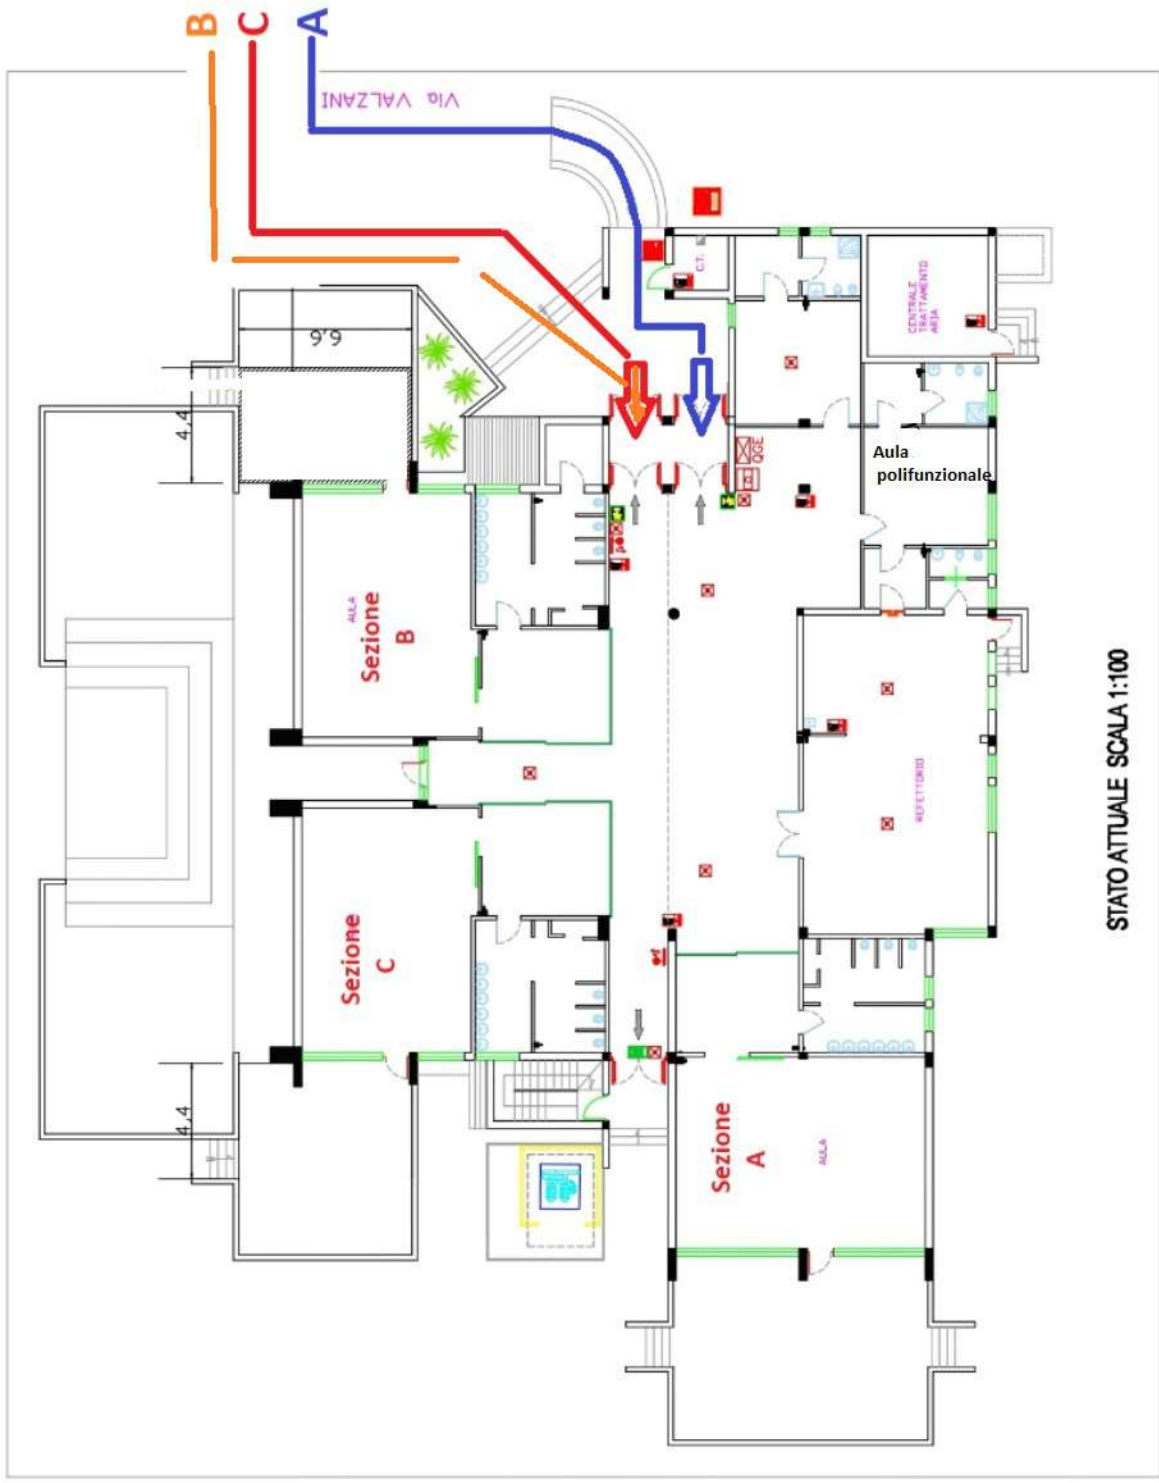

SCUOLA INFANZIA VIA VALZANI

STATO ATTUALE SCALA 1:100

Legenda:

- Sez. "A" ---- (percorso BLU)
- Sez. "B" ---- (percorso ARANCIONE)
- Sez. "C" ---- (percorso ROSSO)